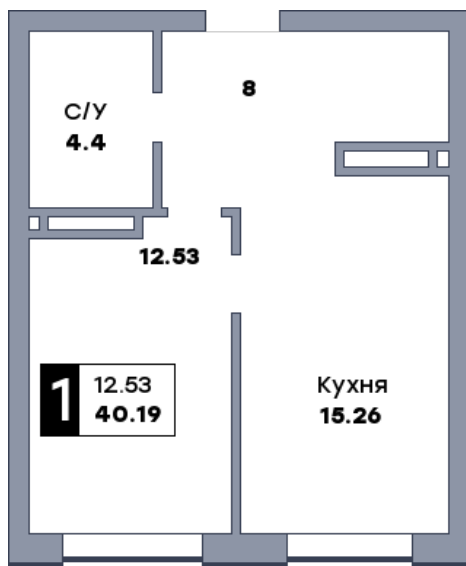

# 1 комнатная квартира, №350

ЖК «Спутник» | Секция 3 | этаж 7 | Срок сдачи: II квартал 2028

Планировка

На плане

Вид из окна

Площадь	
Общая	40.19 м <sup>2</sup>
Кухни	15.26 м <sup>2</sup>
Комната №1	12.53 м <sup>2</sup>