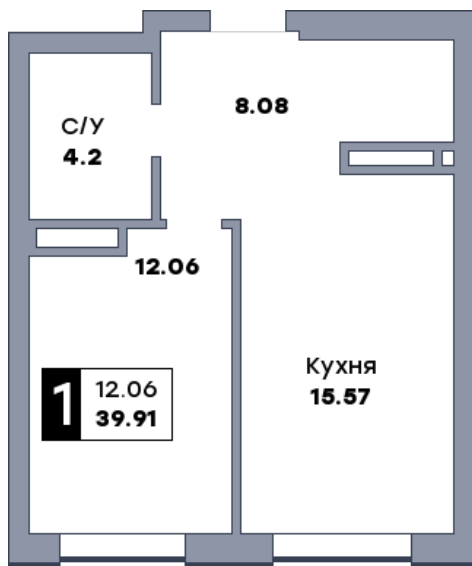

1 комнатная квартира, №348

ЖК «Спутник» | Секция 3 | этаж 7 | Срок сдачи: II квартал 2028

Планировка

На плане

Вид из окна

Площадь	
Общая	39.91 м ²
Кухни	15.57 м ²
Комната №1	12.06 м ²

Стоимость
6 146 140 Р

Цена за м ²	154 000 Р
В ипотеку / мес.	от 11 869 Р