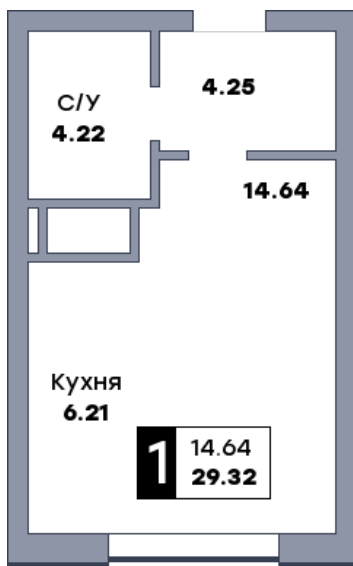

Квартира студия, №347

ЖК «Спутник» | Секция 3 | этаж 7 | Срок сдачи: II квартал 2028

Планировка

На плане

Вид из окна

Площадь	
Общая	29.32 м ²
Кухни	6.21 м ²
Комната №1	14.64 м ²
Стоимость	
4 837 800 Р	
Цена за м ²	165 000 Р
В ипотеку / мес.	от 9 342 Р