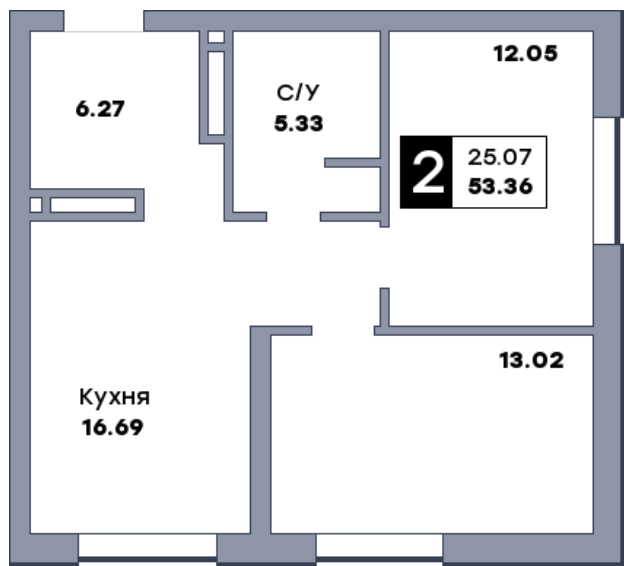

2 комнатная квартира, №346

ЖК «Спутник» | Секция 3 | этаж 7 | Срок сдачи: II квартал 2028

Планировка

На плане

Вид из окна

Площадь	
Общая	53.33 м ²
Кухни	16.69 м ²
Комната №1	12.02 м ²
Комната №2	13.02 м ²
Стоимость	
8 212 820 Р	
Цена за м ²	154 000 Р
В ипотеку / мес.	от 15 860 Р