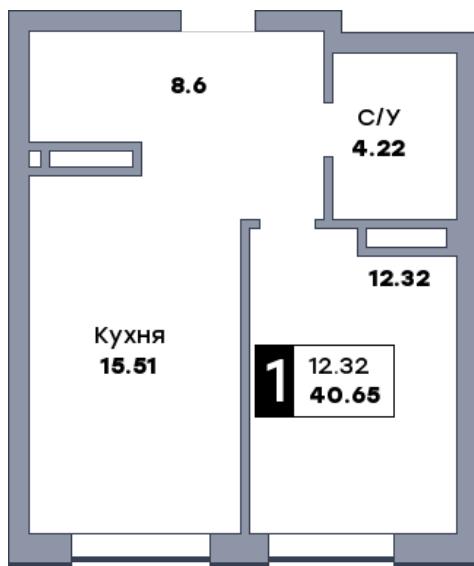

1 комнатная квартира, №338

ЖК «Спутник» | Секция 3 | этаж 6 | Срок сдачи: II квартал 2028

Планировка

На плане

Вид из окна

Площадь	
Общая	40.65 м ²
Кухни	15.51 м ²
Комната №1	12.32 м ²

Стоимость
6 219 450 Р

Цена за м ²	153 000 Р
В ипотеку / мес.	от 12 010 Р