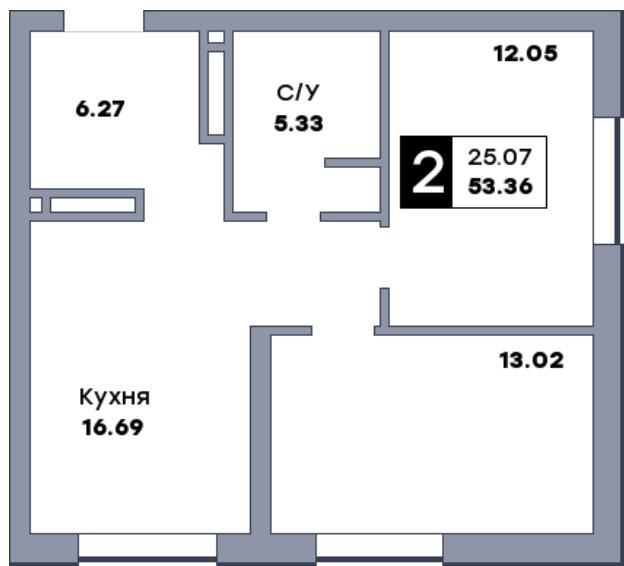

## 2 комнатная квартира, №335

ЖК «Спутник» | Секция 3 | этаж 6 | Срок сдачи: II квартал 2028

Планировка

На плане

Вид из окна

Площадь	
Общая	53.33 м <sup>2</sup>
Кухни	16.69 м <sup>2</sup>
Комната №1	12.02 м <sup>2</sup>
Комната №2	13.02 м <sup>2</sup>
Стоимость	
<b>8 159 490 Р</b>	
Цена за м <sup>2</sup>	153 000 Р
В ипотеку / мес.	от 15 757 Р