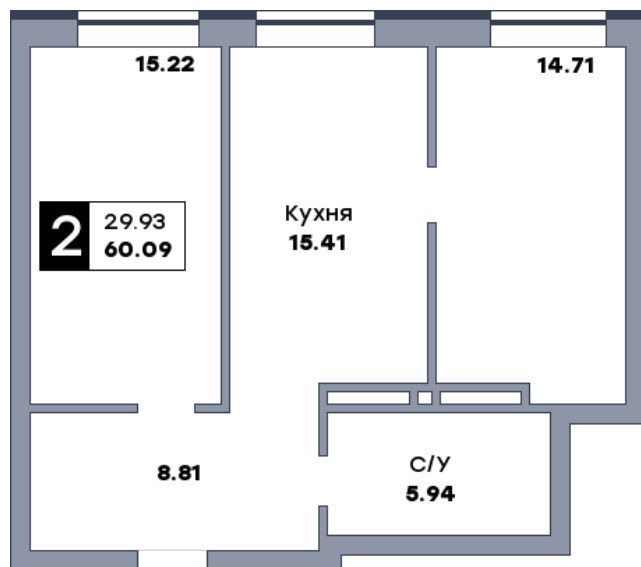

2 комнатная квартира, №333

ЖК «Спутник» | Секция 3 | этаж 6 | Срок сдачи: II квартал 2028

Планировка

На плане

Вид из окна

Площадь	
Общая	60.06 м ²
Кухни	15.41 м ²
Комната №1	15.19 м ²
Комната №2	14.71 м ²

Стоимость