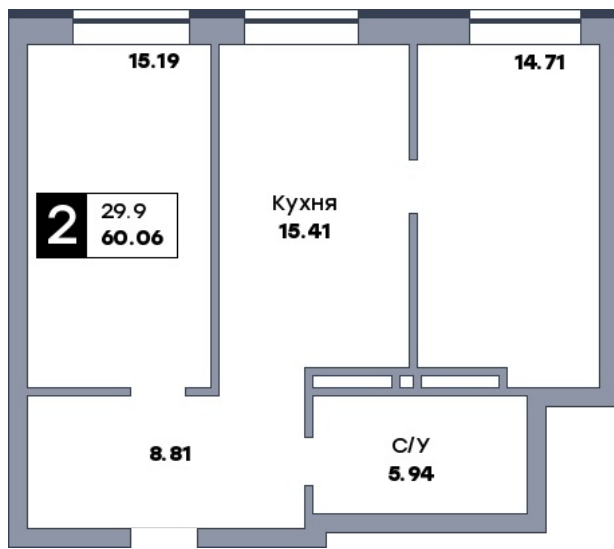

2 комнатная квартира, №333

ЖК «Спутник» | ул. Советской Армии / ул. 8-я Радиальная | Секция 3 | этаж 6 |

Срок сдачи: II квартал 2028

Планировка

Вид во двор

Вид во двор

На плане

Вид из окна

Площадь

Общая	60.06 м ²
Кухни	15.41 м ²
Комната №1	15.19 м ²
Комната №2	14.71 м ²

от 9 729 720 ₽

Цена за м ²	от 162 000 ₽
В ипотеку / мес.	от 18 807 ₽

Застройщик

ООО «СЗ «Специнжстрой»»

Информация действительна на 18.04.2026 г.