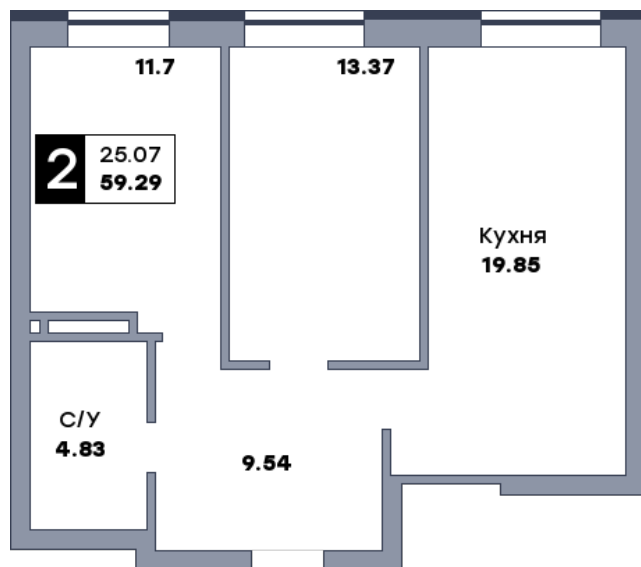

2 комнатная квартира, №332

ЖК «Спутник» | Секция 3 | этаж 5 | Срок сдачи: II квартал 2028

Планировка

На плане

Вид из окна

Площадь

Общая 59.29 м²

Кухни 19.85 м²

Комната №1 11.7 м²

Комната №2 13.37 м²

Стоимость

8 656 340 ₽

Цена за м² 146 000 ₽

В ипотеку / мес. от 16 716 ₽

Застройщик

ООО «СЗ «Специнжстрой»»