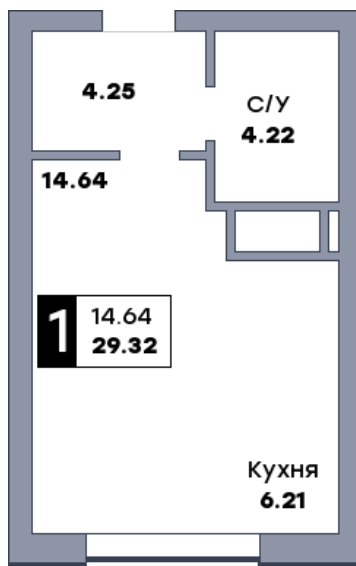

Квартира студия, №329

ЖК «Спутник» | Секция 3 | этаж 5 | Срок сдачи: II квартал 2028

Планировка

На плане

Вид из окна

Площадь	
Общая	29.32 м ²
Кухни	6.21 м ²
Комната №1	14.64 м ²
Стоимость	
4 779 160 Р	
Цена за м ²	163 000 Р
В ипотеку / мес.	от 9 229 Р