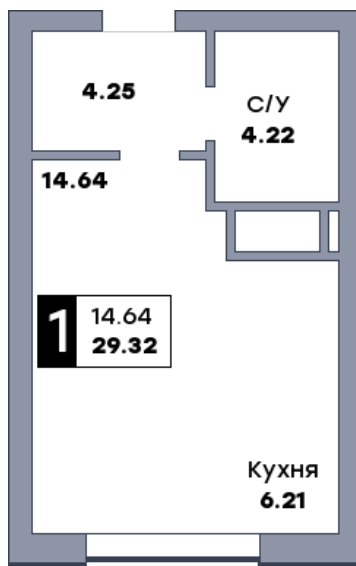

Квартира студия, №329

ЖК «Спутник» | Секция 3 | этаж 5 | Срок сдачи: II квартал 2028

Планировка

На плане

Вид из окна

Площадь	
Общая	29.32 м ²
Кухни	6.21 м ²
Комната №1	14.64 м ²
Стоимость	
4 779 160 Р	
Цена за м ²	163 000 Р
В ипотеку / мес.	от 9 238 Р