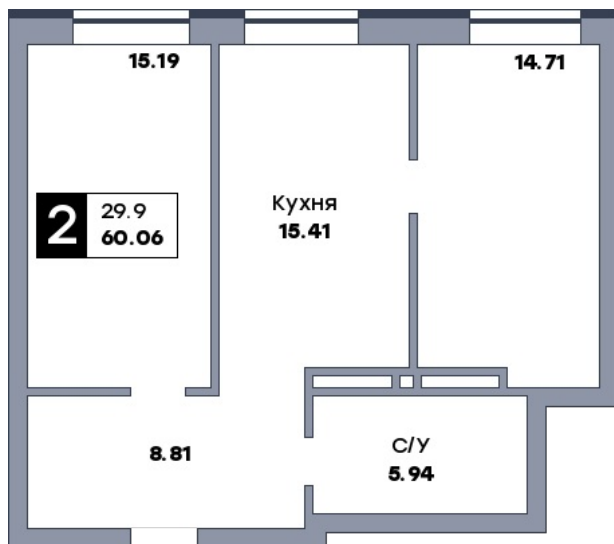

## 2 комнатная квартира, №322

ЖК «Спутник» | ул. Советской Армии / ул. 8-я Радиальная | Секция 3 | этаж 5 |

Срок сдачи: II квартал 2028

Планировка

Вид во двор

Вид во двор

На плане

Вид из окна

Площадь

Общая	60.06 м <sup>2</sup>
Кухни	15.41 м <sup>2</sup>
Комната №1	15.19 м <sup>2</sup>
Комната №2	14.71 м <sup>2</sup>

**от 9 729 720 ₽**

Цена за м<sup>2</sup> от 162 000 ₽

В ипотеку / мес. от 18 807 ₽