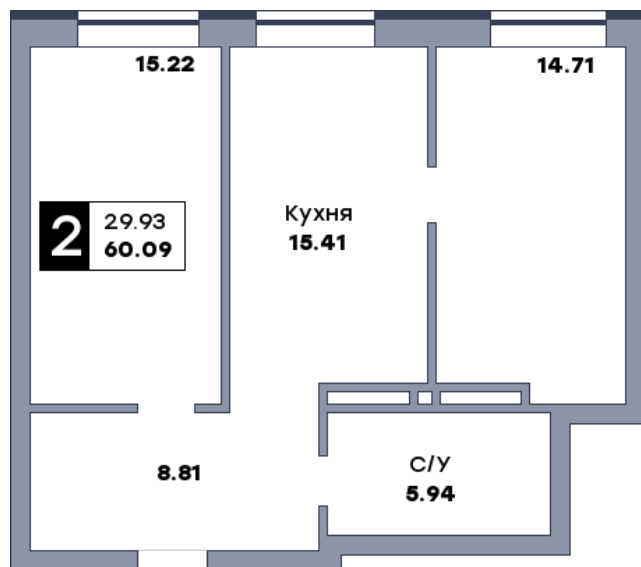

2 комнатная квартира, №322

ЖК «Спутник» | Секция 3 | этаж 5 | Срок сдачи: II квартал 2028

Планировка

На плане

Вид из окна

| | |
|------------|----------------------|
| Площадь | |
| Общая | 60.06 м ² |
| Кухни | 15.41 м ² |
| Комната №1 | 15.19 м ² |
| Комната №2 | 14.71 м ² |