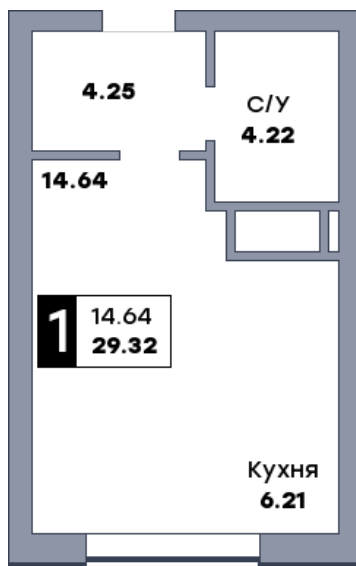

Квартира студия, №318

ЖК «Спутник» | Секция 3 | этаж 4 | Срок сдачи: II квартал 2028

Планировка

На плане

Вид из окна

Площадь	
Общая	29.32 м ²
Кухни	6.21 м ²
Комната №1	14.64 м ²
Стоимость	
4 779 160 Р	
Цена за м ²	163 000 Р
В ипотеку / мес.	от 9 229 Р