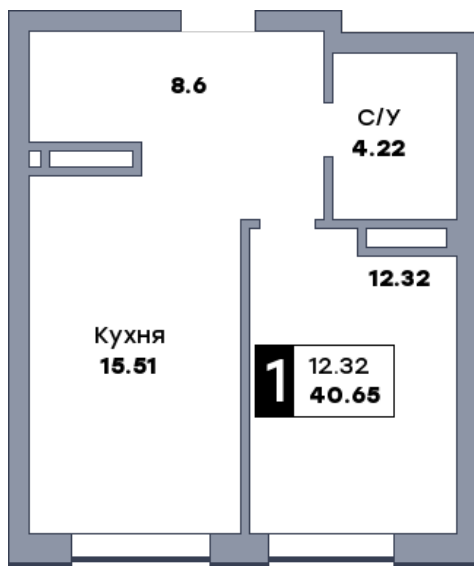

1 комнатная квартира, №316

ЖК «Спутник» | Секция 3 | этаж 4 | Срок сдачи: II квартал 2028

Планировка

На плане

Вид из окна

Площадь	
Общая	40.65 м ²
Кухни	15.51 м ²
Комната №1	12.32 м ²
Стоимость	
6 219 450 Р	
Цена за м ²	153 000 Р
В ипотеку / мес.	от 11 170 Р