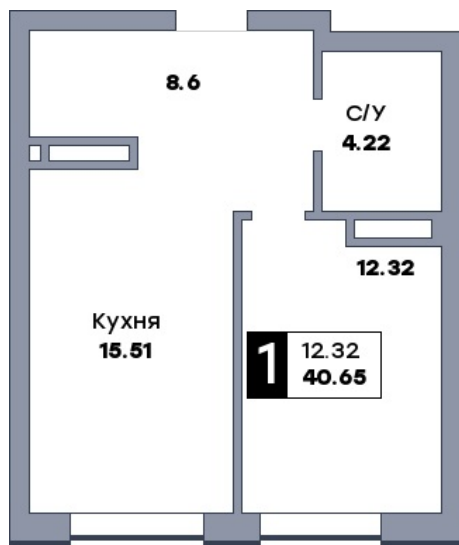

1 комнатная квартира, №316

ЖК «Спутник» | ул. Советской Армии / ул. 8-я Радиальная | Секция 3 | этаж 4 |
 Срок сдачи: II квартал 2028

Планировка

Вид во двор

Вид во двор

На плане

Вид из окна

Площадь

Общая 40.65 м²

Кухни 15.51 м²

Комната №1 12.32 м²

от 7 317 000 ₽

Цена за м² от 180 000 ₽

В ипотеку / мес. от 14 143 ₽

Застройщик

ООО «СЗ «Специнжстрой»»