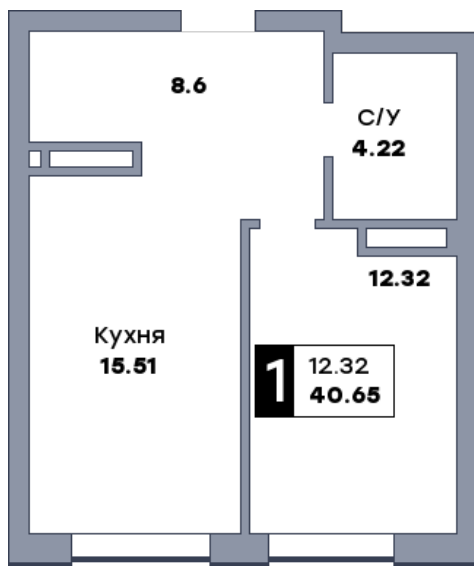

# 1 комнатная квартира, №316

ЖК «Спутник» | Секция 3 | этаж 4 | Срок сдачи: II квартал 2028

Планировка

На плане

Вид из окна

Площадь	
Общая	40.65 м <sup>2</sup>
Кухни	15.51 м <sup>2</sup>
Комната №1	12.32 м <sup>2</sup>