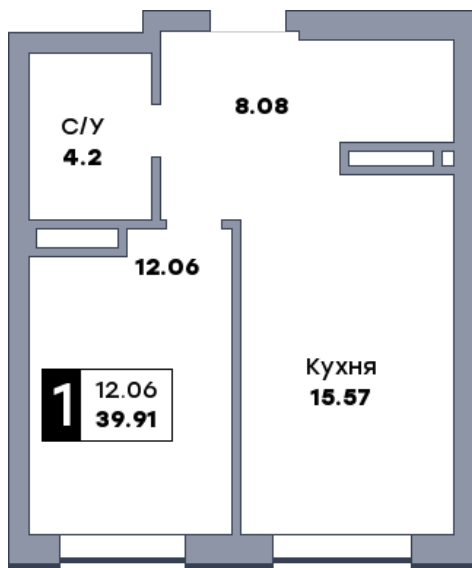

1 комнатная квартира, №315

ЖК «Спутник» | Секция 3 | этаж 4 | Срок сдачи: II квартал 2028

Планировка

Вид во двор

Вид во двор
На плане

Вид из окна

Площадь	
Общая	39.91 м ²
Кухни	15.57 м ²
Комната №1	12.06 м ²