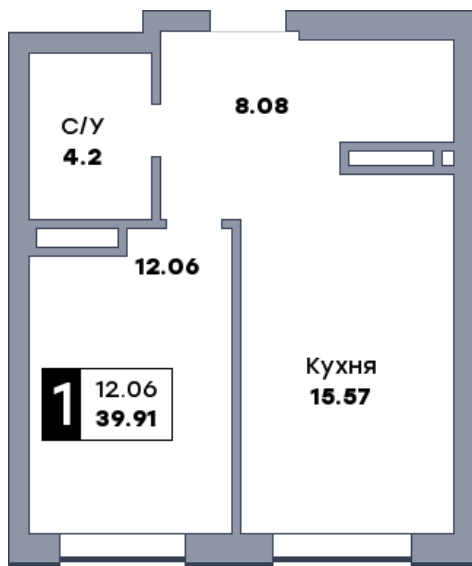

1 комнатная квартира, №315

ЖК «Спутник» | Секция 3 | этаж 4 | Срок сдачи: II квартал 2028

Планировка

На плане

Вид из окна

Площадь	
Общая	39.91 м ²
Кухни	15.57 м ²
Комната №1	12.06 м ²

Стоимость

6 106 230 ₹