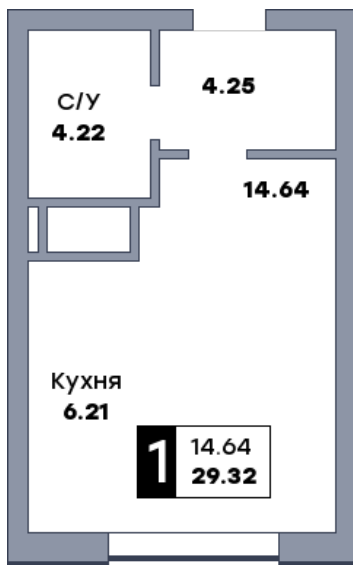

Квартира студия, №314

ЖК «Спутник» | Секция 3 | этаж 4 | Срок сдачи: II квартал 2028

Планировка

На плане

Вид из окна

| | |
|------------------------|----------------------|
| Площадь | |
| Общая | 29.32 м ² |
| Кухни | 6.21 м ² |
| Комната №1 | 14.64 м ² |
| Стоимость | |
| 4 779 160 Р | |
| Цена за м ² | 163 000 Р |
| В ипотеку / мес. | от 9 238 Р |