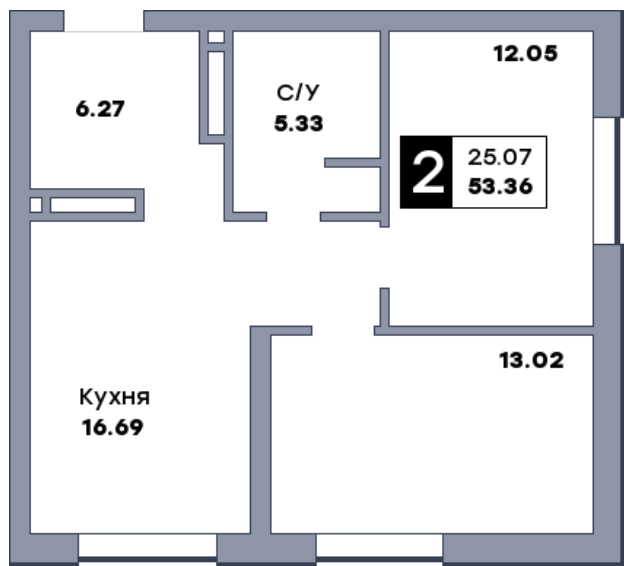

2 комнатная квартира, №313

ЖК «Спутник» | Секция 3 | этаж 4 | Срок сдачи: II квартал 2028

Планировка

На плане

Вид из окна

Площадь	
Общая	53.33 м ²
Кухни	16.69 м ²
Комната №1	12.05 м ²
Комната №2	13.02 м ²
Стоимость	
8 159 490 Р	
Цена за м ²	153 000 Р
В ипотеку / мес.	от 15 757 Р