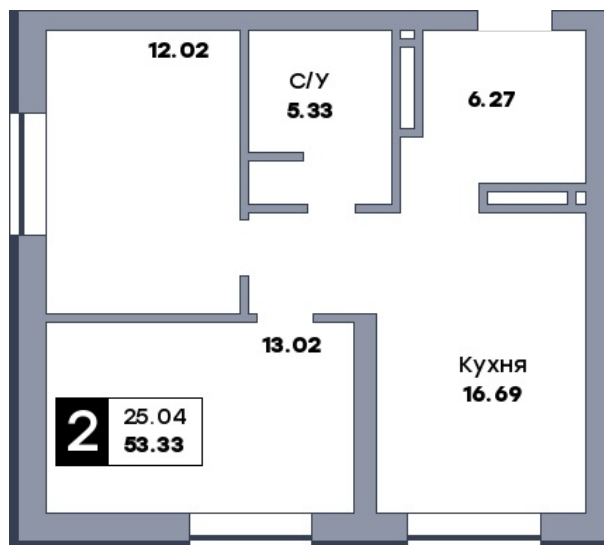

2 комнатная квартира, №308

ЖК «Спутник» | ул. Советской Армии / ул. 8-я Радиальная | Секция 3 | этаж 3 |

Срок сдачи: II квартал 2028

Планировка

Вид во двор

Вид во двор

На плане

Вид из окна

Площадь

Общая	53.33 м²
Кухни	16.69 м²
Комната №1	13.02 м²
Комната №2	12.02 м²

от 9 012 770 ₽

Цена за м²	от 169 000 ₽
В ипотеку / мес.	от 17 421 ₽

Застройщик

ООО «СЗ «Специнжстрой»»

Информация действительна на 18.04.2026 г.