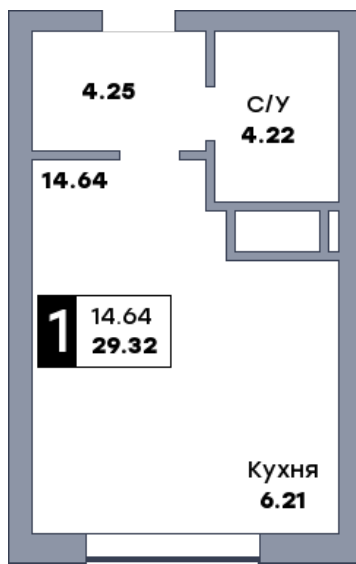

Квартира студия, №307

ЖК «Спутник» | Секция 3 | этаж 3 | Срок сдачи: II квартал 2028

Планировка

На плане

Вид из окна

Площадь	
Общая	29.32 м ²
Кухни	6.21 м ²
Комната №1	14.64 м ²
Стоимость	
4 779 160 Р	
Цена за м ²	163 000 Р
В ипотеку / мес.	от 9 229 Р