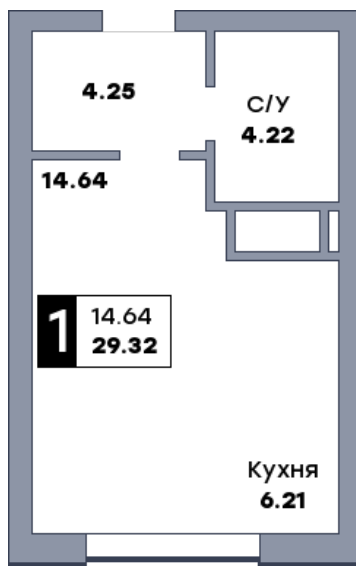

Квартира студия, №307

ЖК «Спутник» | Секция 3 | этаж 3 | Срок сдачи: II квартал 2028

Планировка

На плане

Вид из окна

Площадь	
Общая	29.32 м ²
Кухни	6.21 м ²
Комната №1	14.64 м ²
Стоимость	
4 779 160 Р	
Цена за м ²	163 000 Р
В ипотеку / мес.	от 9 238 Р