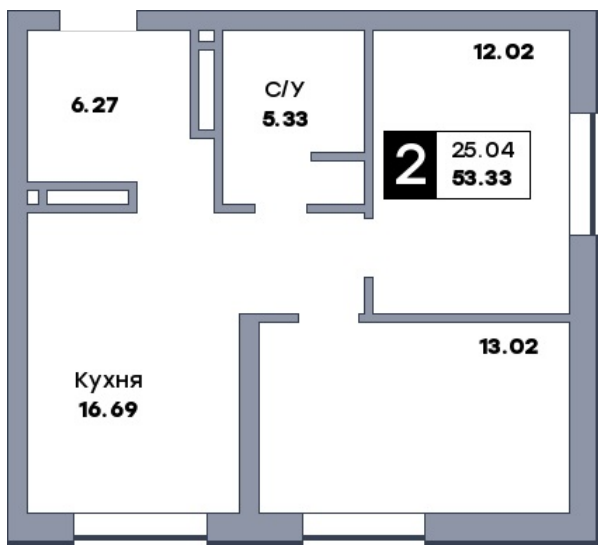

2 комнатная квартира, №302

ЖК «Спутник» | ул. Советской Армии / ул. 8-я Радиальная | Секция 3 | этаж 3 |

Срок сдачи: II квартал 2028

Планировка

Вид во двор

Вид во двор

На плане

Вид из окна

Площадь

Общая	53.33 м ²
Кухни	16.69 м ²
Комната №1	12.02 м ²
Комната №2	13.02 м ²

от 9 012 770 ₽

Цена за м² от 169 000 ₽

В ипотеку / мес. от 17 421 ₽

Застройщик

ООО «СЗ «Специнжстрой»»

Информация действительна на 02.05.2026 г.