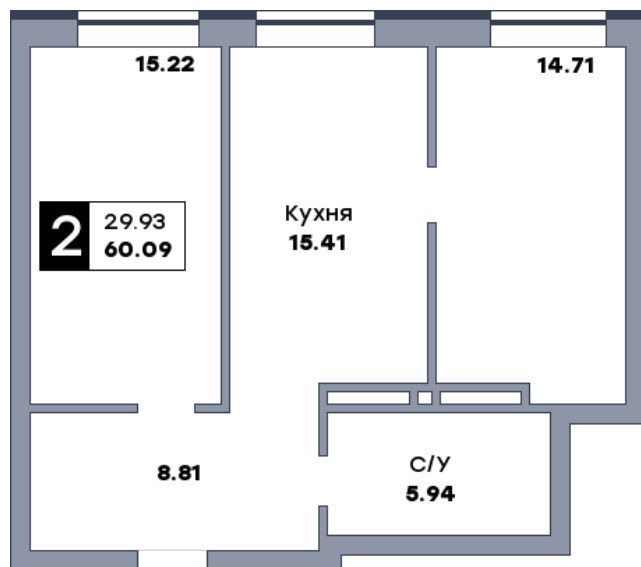

2 комнатная квартира, №300

ЖК «Спутник» | Секция 3 | этаж 3 | Срок сдачи: II квартал 2028

Планировка

На плане

Вид из окна

Площадь	
Общая	60.06 м ²
Кухни	15.41 м ²
Комната №1	15.19 м ²
Комната №2	14.71 м ²

Стоимость