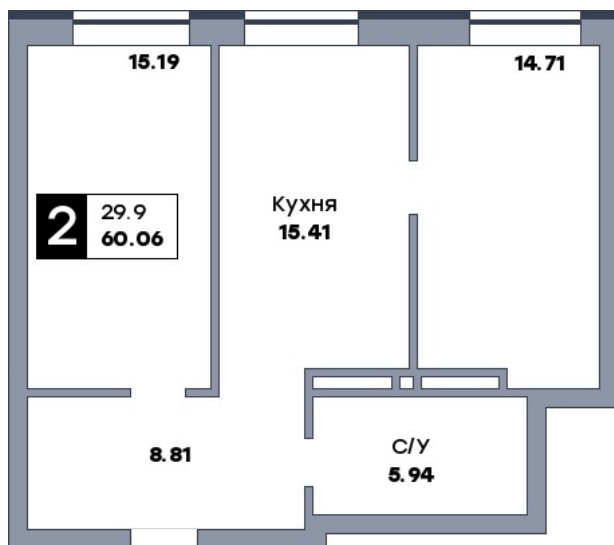

## 2 комнатная квартира, №300

ЖК «Спутник» | ул. Советской Армии / ул. 8-я Радиальная | Секция 3 | этаж 3 |

Срок сдачи: II квартал 2028

Планировка

Вид во двор

Вид во двор

На плане

Вид из окна

Площадь

Общая	60.06 м <sup>2</sup>
Кухни	15.41 м <sup>2</sup>
Комната №1	15.19 м <sup>2</sup>
Комната №2	14.71 м <sup>2</sup>

**от 9 729 720 ₽**

Цена за м<sup>2</sup> от 162 000 ₽

В ипотеку / мес. от 18 807 ₽