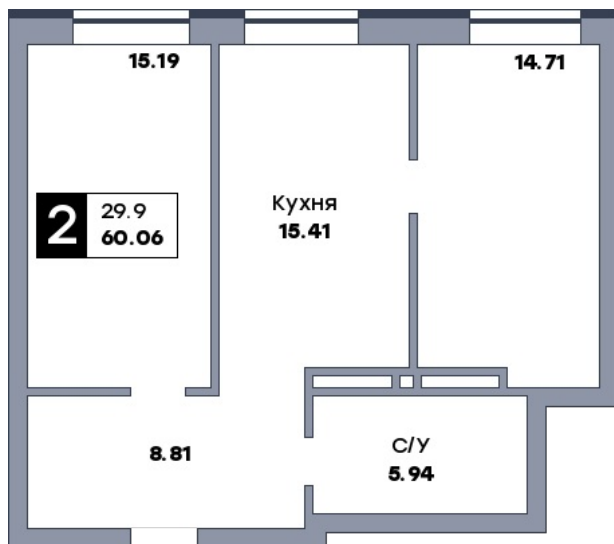

## 2 комнатная квартира, №300

ЖК «Спутник» | ул. Советской Армии / ул. 8-я Радиальная | Секция 3 | этаж 3 |

Срок сдачи: II квартал 2028

Планировка

Вид во двор

Вид во двор

На плане

Вид из окна

Площадь

Общая	60.06 м <sup>2</sup>
Кухни	15.41 м <sup>2</sup>
Комната №1	15.19 м <sup>2</sup>
Комната №2	14.71 м <sup>2</sup>

**от 9 729 720 ₽**

Цена за м<sup>2</sup> от 162 000 ₽

В ипотеку / мес. от 18 807 ₽