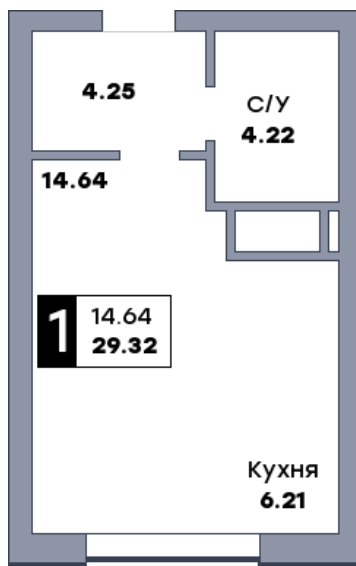

Квартира студия, №296

ЖК «Спутник» | Секция 3 | этаж 2 | Срок сдачи: II квартал 2028

Планировка

На плане

Вид из окна

Площадь	
Общая	29.32 м ²
Кухни	6.21 м ²
Комната №1	14.64 м ²
Стоимость	
4 749 840 Р	
Цена за м ²	162 000 Р
В ипотеку / мес.	от 9 181 Р