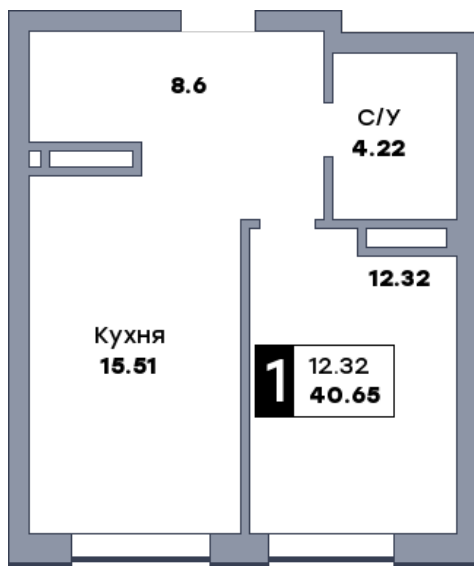

1 комнатная квартира, №294

ЖК «Спутник» | Секция 3 | этаж 2 | Срок сдачи: II квартал 2028

Планировка

На плане

Вид из окна

Площадь	
Общая	40.65 м ²
Кухни	15.51 м ²
Комната №1	12.32 м ²
Стоимость	
6 178 800 Р	
Цена за м ²	152 000 Р
В ипотеку / мес.	от 11 932 Р