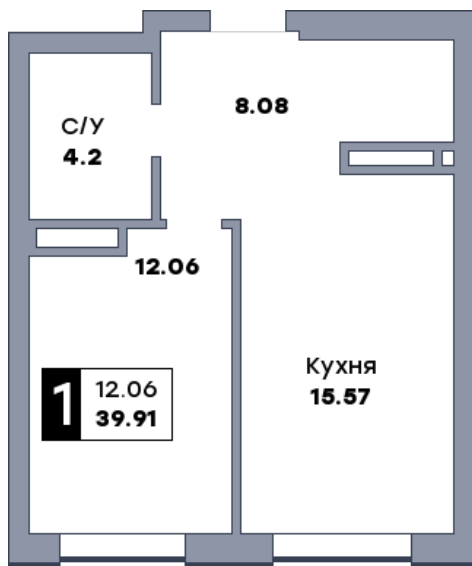

1 комнатная квартира, №293

ЖК «Спутник» | Секция 3 | этаж 2 | Срок сдачи: II квартал 2028

Планировка

На плане

Вид из окна

Площадь	
Общая	39.91 м ²
Кухни	15.57 м ²
Комната №1	12.06 м ²

Стоимость
6 066 320 Р

Цена за м ²	152 000 Р
В ипотеку / мес.	от 11 714 Р