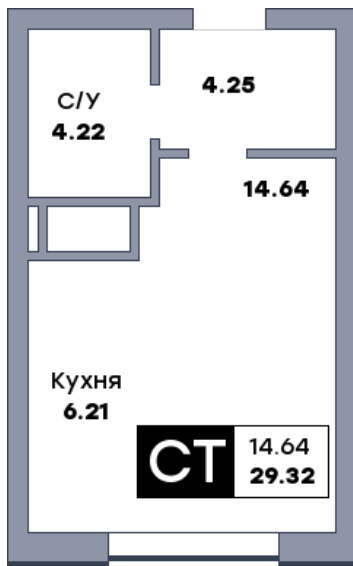

# Квартира студия, №292

ЖК «Спутник» | Секция 3 | этаж 2 | Срок сдачи: II квартал 2028

Планировка

Вид во двор

Вид во двор  
На плане

Вид из окна

|            |                      |
|------------|----------------------|
| Площадь    |                      |
| Общая      | 29.32 м <sup>2</sup> |
| Кухни      | 6.21 м <sup>2</sup>  |
| Комната №1 | 14.64 м <sup>2</sup> |