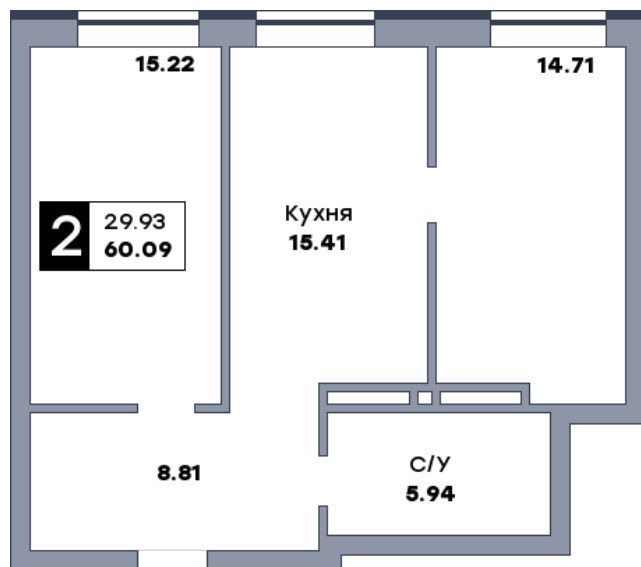

2 комнатная квартира, №289

ЖК «Спутник» | Секция 3 | этаж 2 | Срок сдачи: II квартал 2028

Планировка

На плане

Вид из окна

Площадь	
Общая	60.06 м ²
Кухни	15.41 м ²
Комната №1	15.19 м ²
Комната №2	14.71 м ²
Стоимость	
8 708 700 ₽	
Цена за м ²	145 000 ₽
В ипотеку / мес.	от 16 817 ₽