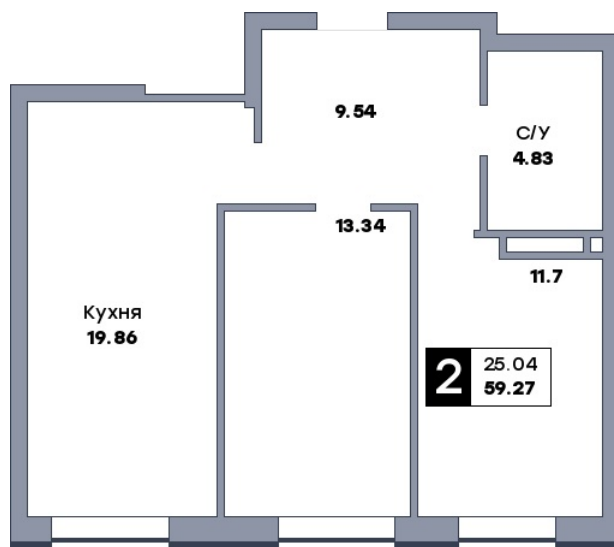

2 комнатная квартира, №288

ЖК «Спутник» | ул. Советской Армии / ул. 8-я Радиальная | Секция 2 | этаж 17 |
 Срок сдачи: II квартал 2028

Планировка

ул. Советской Армии

Вид во двор

На плане

Вид из окна

Площадь

Общая	59.27 м ²
Кухни	19.86 м ²
Комната №1	11.7 м ²
Комната №2	13.34 м ²

от 9 957 360 ₽

Цена за м ²	от 168 000 ₽
В ипотеку / мес.	от 19 247 ₽

Застройщик

ООО «СЗ «Специнжстрой»»

Информация действительна на 22.04.2026 г.