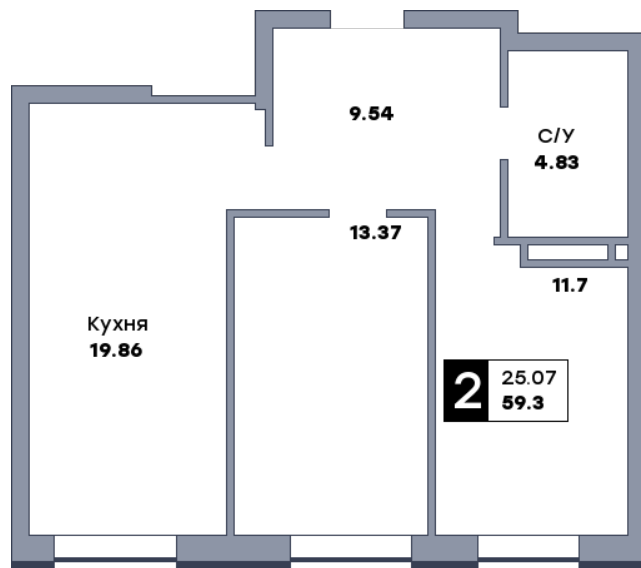

# 2 комнатная квартира, №288

ЖК «Спутник» | Секция 2 | этаж 17 | Срок сдачи: II квартал 2028

Планировка

На плане

Вид из окна

Площадь	
Общая	59.27 м²
Кухни	19.86 м²
Комната №1	11.7 м²
Комната №2	13.34 м²

Стоимость  
**9 068 310 ₹**