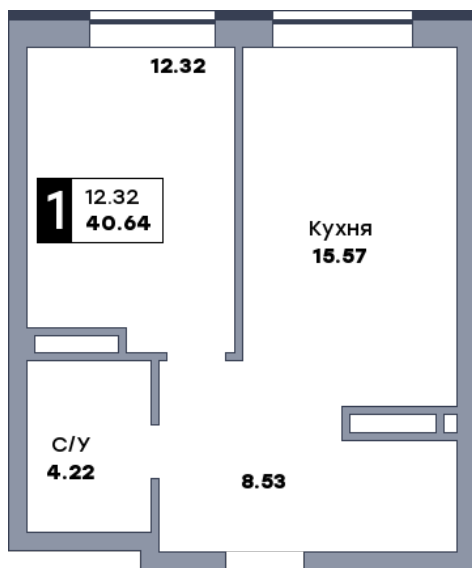

1 комнатная квартира, №284

ЖК «Спутник» | Секция 2 | этаж 17 | Срок сдачи: II квартал 2028

Планировка

На плане

Вид из окна

Площадь	
Общая	40.61 м ²
Кухни	15.57 м ²
Комната №1	12.29 м ²

Стоимость

6 294 550 Р