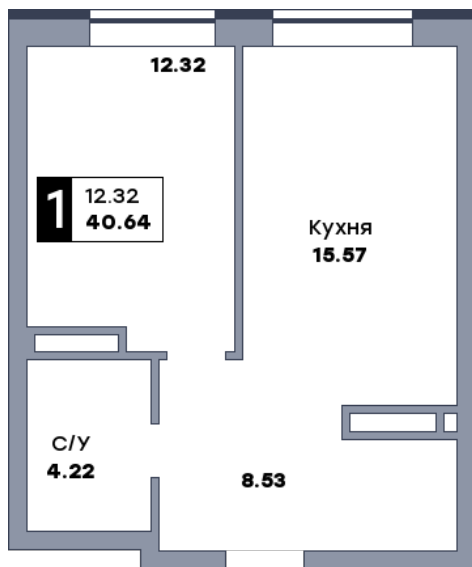

# 1 комнатная квартира, №284

ЖК «Спутник» | Секция 2 | этаж 17 | Срок сдачи: II квартал 2028

Планировка

На плане

Вид из окна

Площадь	
Общая	40.61 м <sup>2</sup>
Кухни	15.57 м <sup>2</sup>
Комната №1	12.29 м <sup>2</sup>