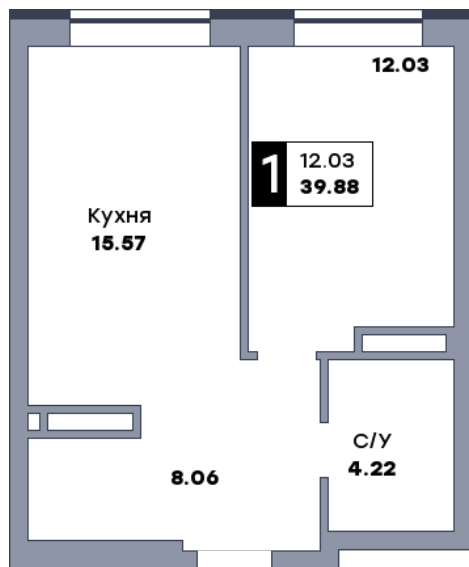

# 1 комнатная квартира, №283

ЖК «Спутник» | Секция 2 | этаж 17 | Срок сдачи: II квартал 2028

Планировка

На плане

Вид из окна

Площадь	
Общая	39.88 м <sup>2</sup>
Кухни	15.57 м <sup>2</sup>
Комната №1	12.03 м <sup>2</sup>