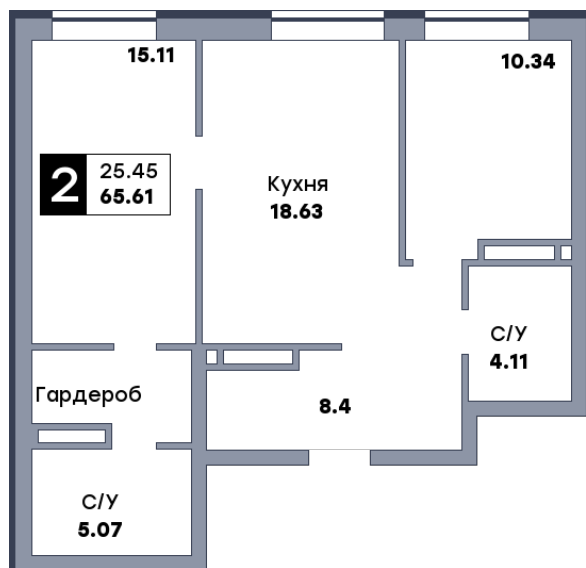

2 комнатная квартира, №282

ЖК «Спутник» | Секция 2 | этаж 17 | Срок сдачи: II квартал 2028

Планировка

На плане

Вид из окна

Площадь	
Общая	65.58 м ²
Кухни	18.63 м ²
Комната №1	15.11 м ²
Комната №2	10.31 м ²