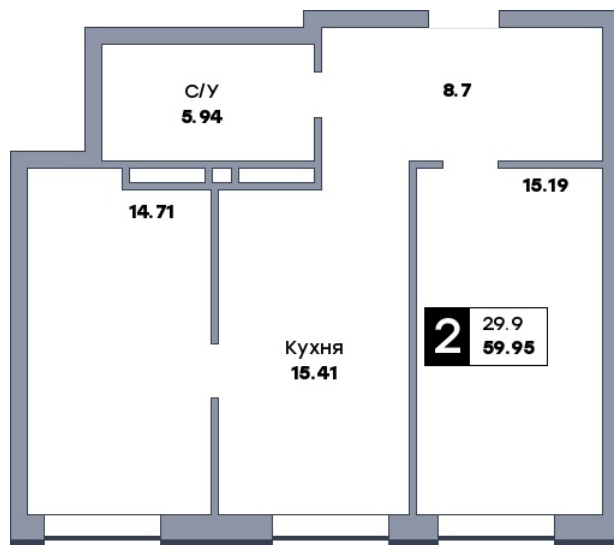

2 комнатная квартира, №280

ЖК «Спутник» | Секция 2 | этаж 17 | Срок сдачи: II квартал 2028

Планировка

ул. Советской Армии

Вид во двор
На плане

Вид из окна

Площадь

Общая 59.95 м²

Кухни 15.41 м²

Комната №1 15.19 м²

Комната №2 14.71 м²

Стоимость

от 10 071 600 ₽

Цена за м² от 168 000 ₽

В ипотеку / мес. от 19 467 ₽

Застройщик