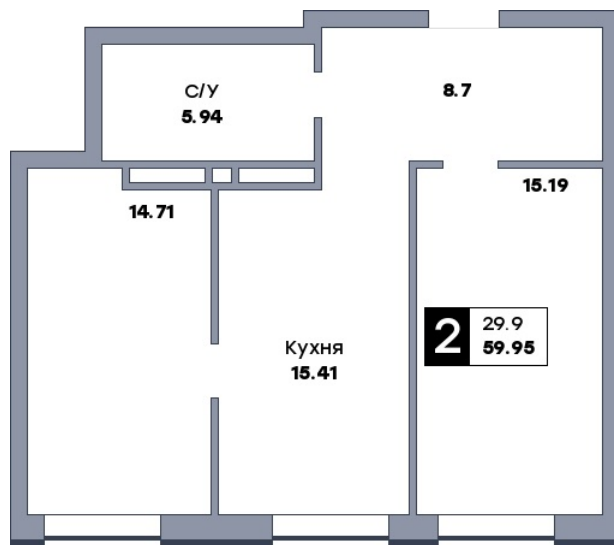

## 2 комнатная квартира, №280

ЖК «Спутник» | Секция 2 | этаж 17 | Срок сдачи: II квартал 2028

Планировка

ул. Советской Армии

Вид во двор  
На плане

Вид из окна

Площадь

Общая 59.95 м<sup>2</sup>

Кухни 15.41 м<sup>2</sup>

Комната №1 15.19 м<sup>2</sup>

Комната №2 14.71 м<sup>2</sup>

Стоимость

**от 10 071 600 ₽**

Цена за м<sup>2</sup> от 168 000 ₽

В ипотеку / мес. от 19 467 ₽

Застройщик