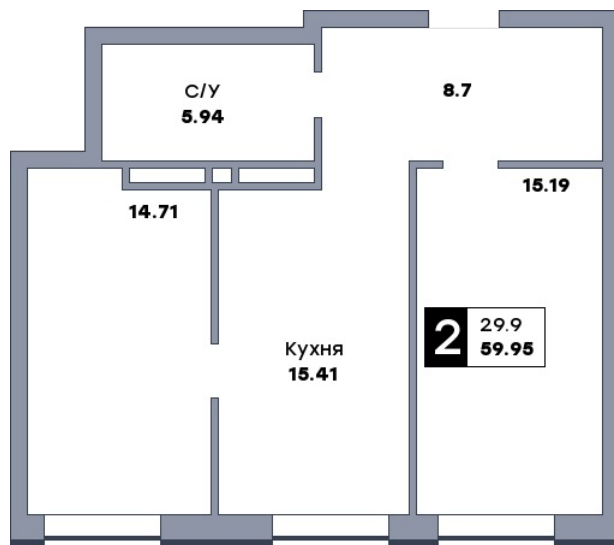

2 комнатная квартира, №280

ЖК «Спутник» | Секция 2 | этаж 17 | Срок сдачи: II квартал 2028

Планировка

ул. Советской Армии

Вид во двор
 На плане

Вид из окна

Площадь	
Общая	59.95 м ²
Кухни	15.41 м ²
Комната №1	15.19 м ²
Комната №2	14.71 м ²