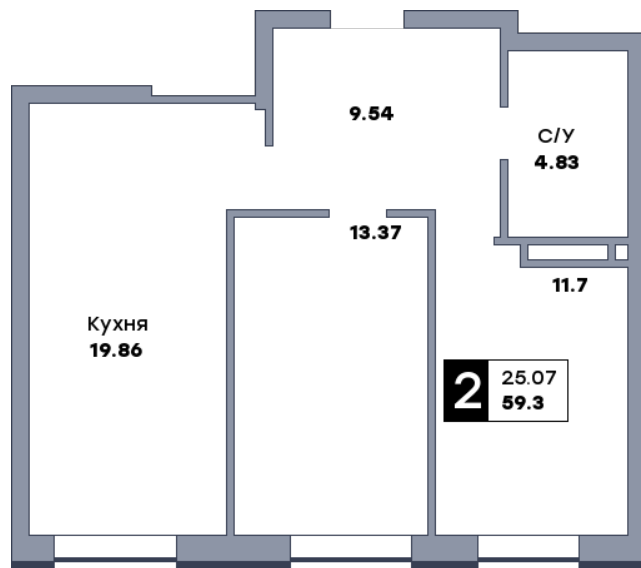

2 комнатная квартира, №279

ЖК «Спутник» | Секция 2 | этаж 16 | Срок сдачи: II квартал 2028

Планировка

На плане

Вид из окна

Площадь	
Общая	59.27 м ²
Кухни	19.86 м ²
Комната №1	11.7 м ²
Комната №2	13.34 м ²

Стоимость
9 068 310 ₹