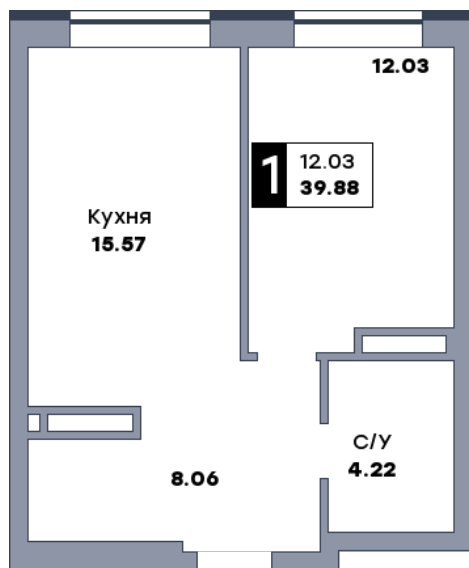

1 комнатная квартира, №274

ЖК «Спутник» | Секция 2 | этаж 16 | Срок сдачи: II квартал 2028

Планировка

На плане

Вид из окна

Площадь	
Общая	39.88 м ²
Кухни	15.57 м ²
Комната №1	12.03 м ²

Стоимость
6 181 400 Р