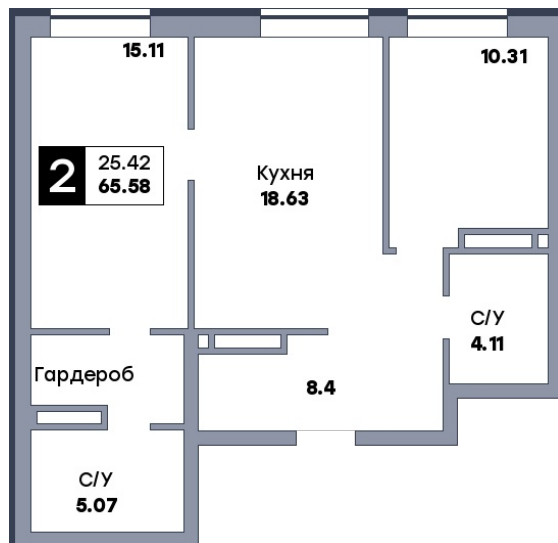

2 комнатная квартира, №273

ЖК «Спутник» | Секция 2 | этаж 16 | Срок сдачи: II квартал 2028

Планировка

ул. Советской Армии

Вид во двор
На плане

Вид из окна

Площадь	
Общая	65.58 м ²
Кухни	18.63 м ²
Комната №1	15.11 м ²
Комната №2	10.31 м ²