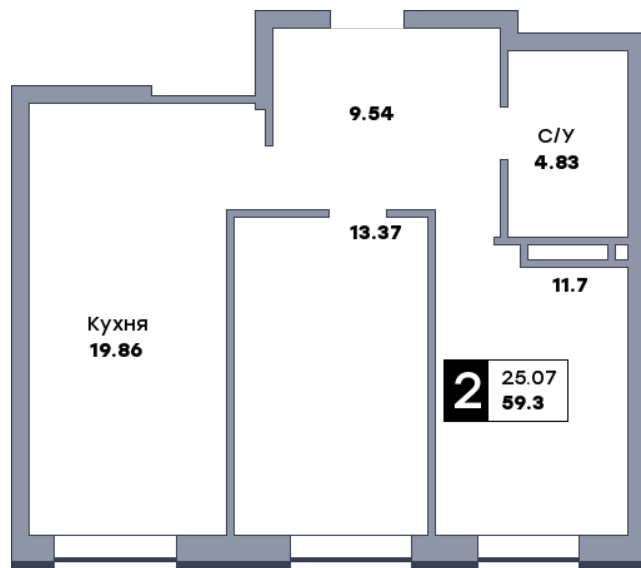

## 2 комнатная квартира, №270

ЖК «Спутник» | Секция 2 | этаж 15 | Срок сдачи: II квартал 2028

Планировка

На плане

Вид из окна

Площадь	
Общая	59.27 м <sup>2</sup>
Кухни	19.86 м <sup>2</sup>
Комната №1	11.7 м <sup>2</sup>
Комната №2	13.34 м <sup>2</sup>