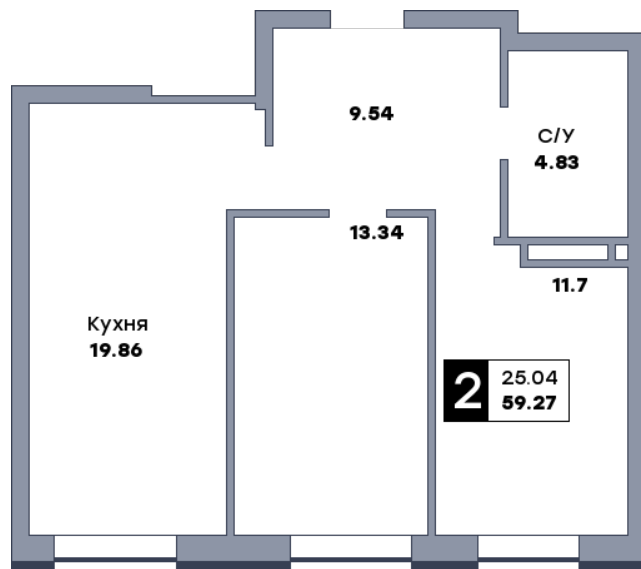

2 комнатная квартира, №270

ЖК «Спутник» | Секция 2 | этаж 15 | Срок сдачи: II квартал 2028

Планировка

ул. Советской Армии

Вид во двор
На плане

Вид из окна

Площадь	
Общая	59.27 м²
Кухни	19.86 м²
Комната №1	11.7 м²
Комната №2	13.34 м²