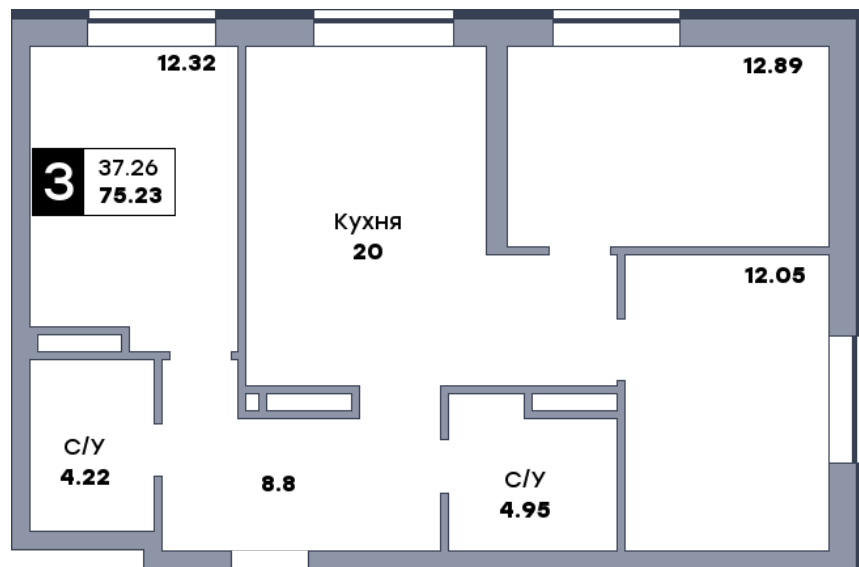

3 комнатная квартира, №268

ЖК «Спутник» | Секция 2 | этаж 15 | Срок сдачи: II квартал 2028

Планировка

На плане

Вид из окна

Площадь	
Общая	75.2 м ²
Кухни	20 м ²
Комната №1	12.32 м ²
Комната №2	12.89 м ²
Комната №3	12.02 м ²