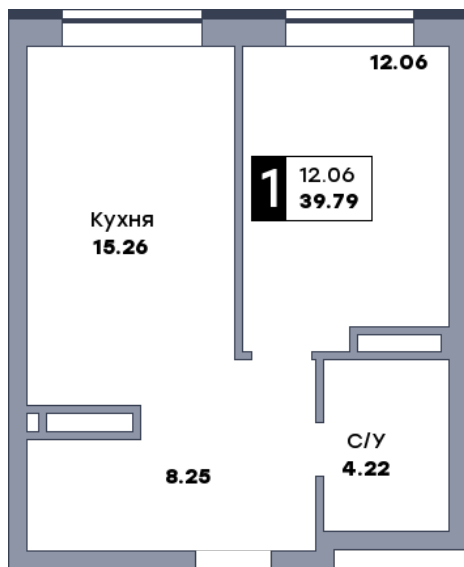

# 1 комнатная квартира, №267

ЖК «Спутник» | Секция 2 | этаж 15 | Срок сдачи: II квартал 2028

Планировка

На плане

Вид из окна

Площадь	
Общая	39.76 м <sup>2</sup>
Кухни	15.26 м <sup>2</sup>
Комната №1	12.03 м <sup>2</sup>