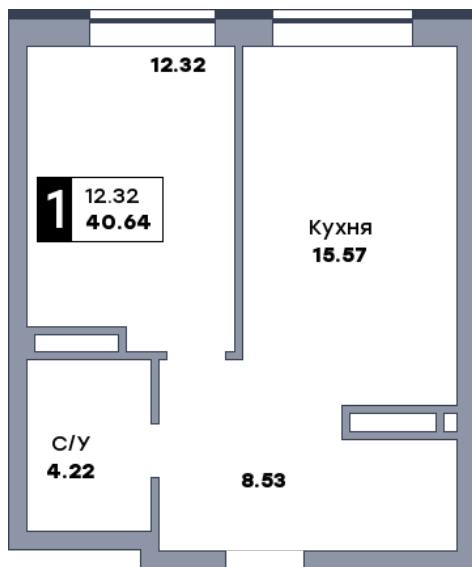

1 комнатная квартира, №266

ЖК «Спутник» | Секция 2 | этаж 15 | Срок сдачи: II квартал 2028

Планировка

На плане

Вид из окна

Площадь	
Общая	40.61 м ²
Кухни	15.57 м ²
Комната №1	12.29 м ²

Стоимость
6 294 550 Р