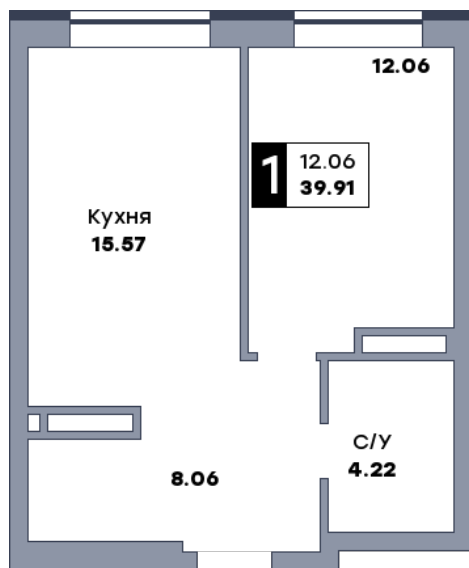

1 комнатная квартира, №265

ЖК «Спутник» | Секция 2 | этаж 15 | Срок сдачи: II квартал 2028

Планировка

На плане

Вид из окна

Площадь	
Общая	39.88 м ²
Кухни	15.57 м ²
Комната №1	12.03 м ²

Стоимость
6 181 400 Р