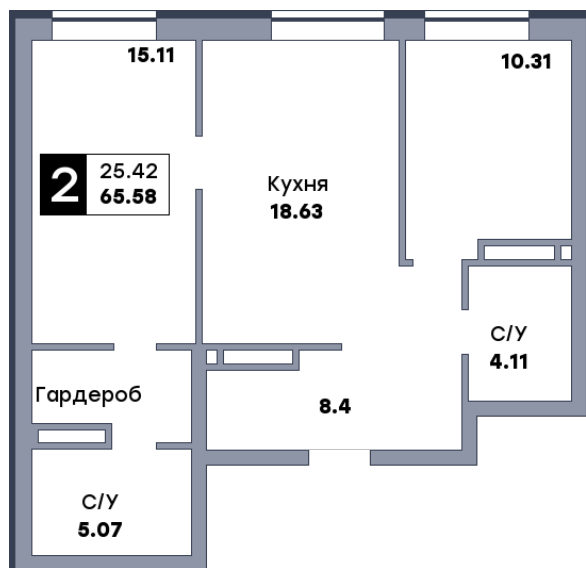

2 комнатная квартира, №264

ЖК «Спутник» | Секция 2 | этаж 15 | Срок сдачи: II квартал 2028

Планировка

На плане

Вид из окна

Площадь	
Общая	65.58 м ²
Кухни	18.63 м ²
Комната №1	15.11 м ²
Комната №2	10.31 м ²