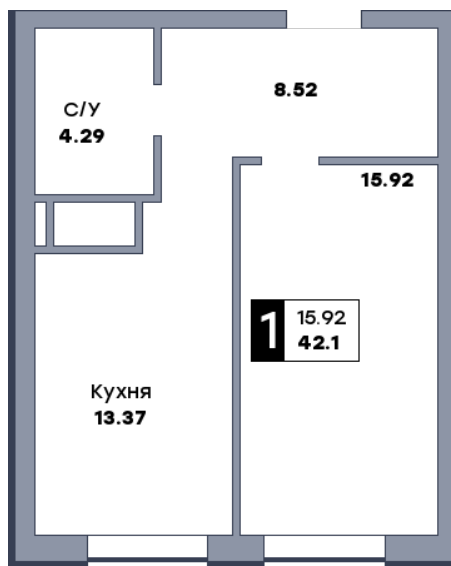

# 1 комнатная квартира, №263

ЖК «Спутник» | Секция 2 | этаж 15 | Срок сдачи: II квартал 2028

Планировка

На плане

Вид из окна

Площадь	
Общая	42.07 м <sup>2</sup>
Кухни	13.37 м <sup>2</sup>
Комната №1	15.89 м <sup>2</sup>