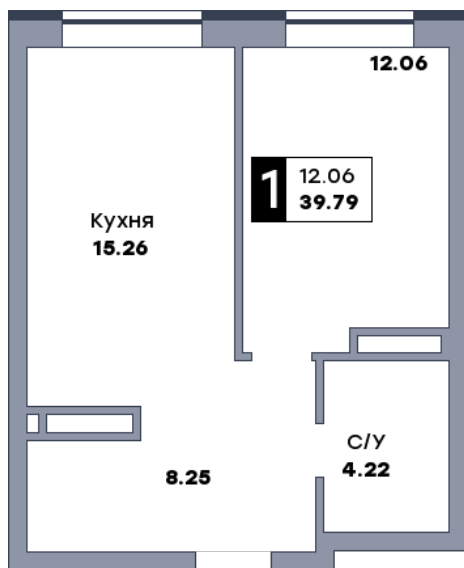

1 комнатная квартира, №258

ЖК «Спутник» | Секция 2 | этаж 14 | Срок сдачи: II квартал 2028

Планировка

На плане

Вид из окна

Площадь	
Общая	39.76 м ²
Кухни	15.26 м ²
Комната №1	12.03 м ²

Стоимость

6 162 800 ₹