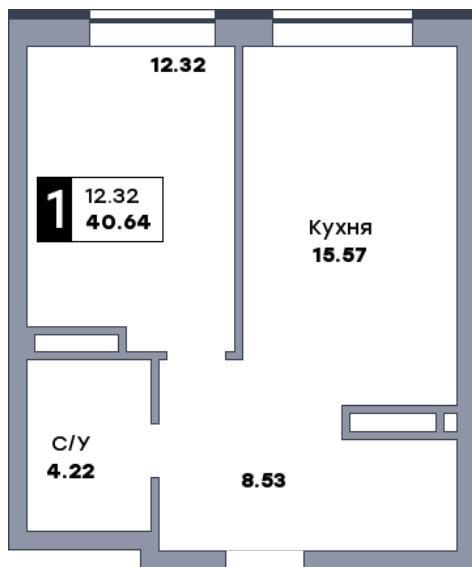

1 комнатная квартира, №257

ЖК «Спутник» | Секция 2 | этаж 14 | Срок сдачи: II квартал 2028

Планировка

На плане

Вид из окна

Площадь	
Общая	40.61 м ²
Кухни	15.57 м ²
Комната №1	12.29 м ²

Стоимость
6 294 550 Р