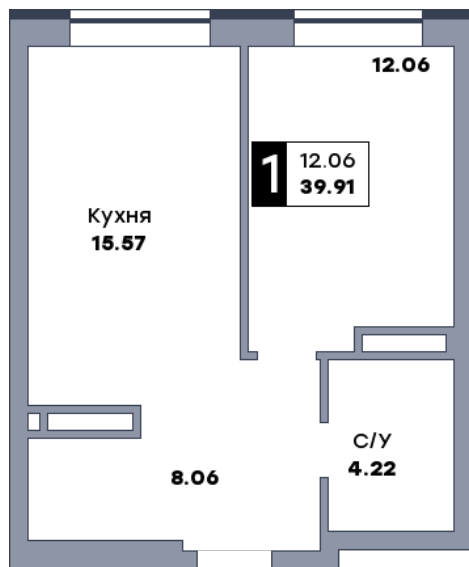

1 комнатная квартира, №256

ЖК «Спутник» | Секция 2 | этаж 14 | Срок сдачи: II квартал 2028

Планировка

На плане

Вид из окна

Площадь	
Общая	39.88 м ²
Кухни	15.57 м ²
Комната №1	12.03 м ²

Стоимость
6 181 400 Р