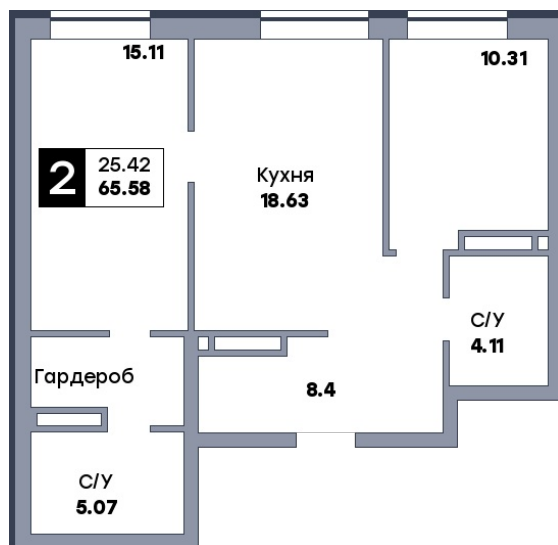

2 комнатная квартира, №255

ЖК «Спутник» | ул. Советской Армии / ул. 8-я Радиальная | Секция 2 | этаж 14 |
 Срок сдачи: II квартал 2028

Планировка

ул. Советской Армии

Вид во двор

На плане

Вид из окна

Площадь

Общая	65.58 м ²
Кухни	18.63 м ²
Комната №1	15.11 м ²
Комната №2	10.31 м ²

Особенности планировки

Мастер-спальня

от 10 886 280 ₽

Цена за м ²	от 166 000 ₽
В ипотеку / мес.	от 21 042 ₽

Застройщик

ООО «СЗ «Специнжстрой»»