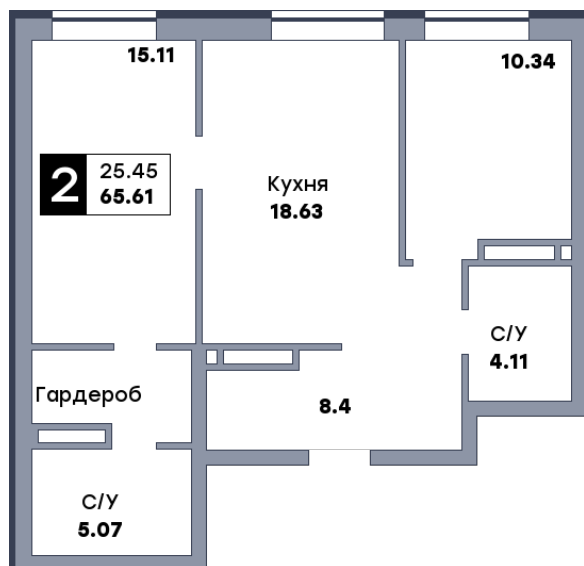

2 комнатная квартира, №255

ЖК «Спутник» | Секция 2 | этаж 14 | Срок сдачи: II квартал 2028

Планировка

На плане

Вид из окна

Площадь	
Общая	65.58 м ²
Кухни	18.63 м ²
Комната №1	15.11 м ²
Комната №2	10.31 м ²