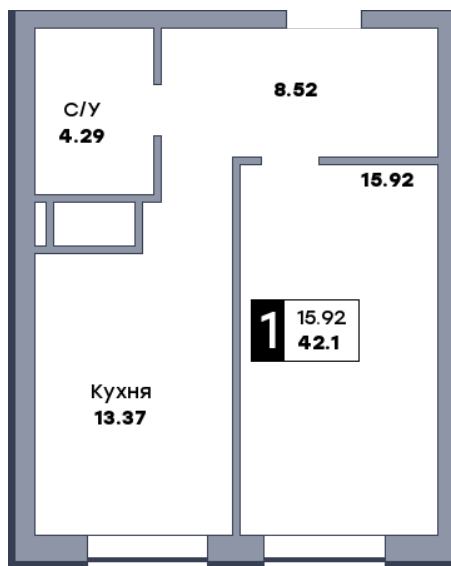

1 комнатная квартира, №254

ЖК «Спутник» | Секция 2 | этаж 14 | Срок сдачи: II квартал 2028

Планировка

На плане

Вид из окна

Площадь	
Общая	42.07 м ²
Кухни	13.37 м ²
Комната №1	15.89 м ²

Стоимость
6 520 850 Р