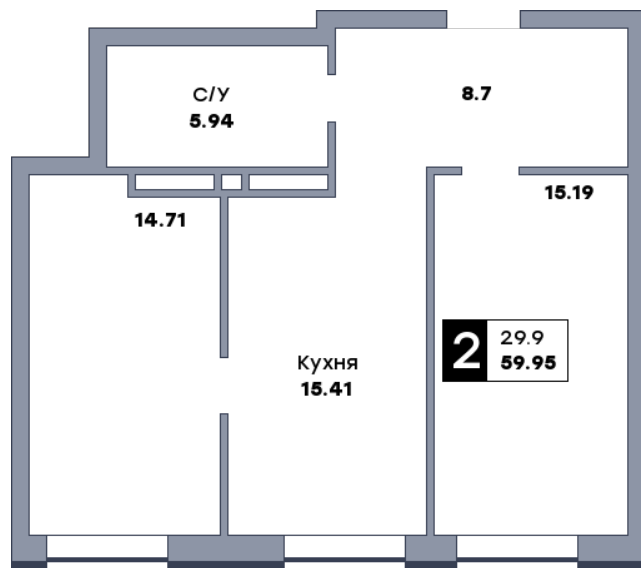

2 комнатная квартира, №253

ЖК «Спутник» | Секция 2 | этаж 14 | Срок сдачи: II квартал 2028

Планировка

На плане

Вид из окна

Площадь	
Общая	59.95 м²
Кухни	15.41 м²
Комната №1	15.19 м²
Комната №2	14.71 м²

Стоимость	
9 172 350 Р	
Цена за м²	153 000 Р
В ипотеку / мес.	от 17 712 Р