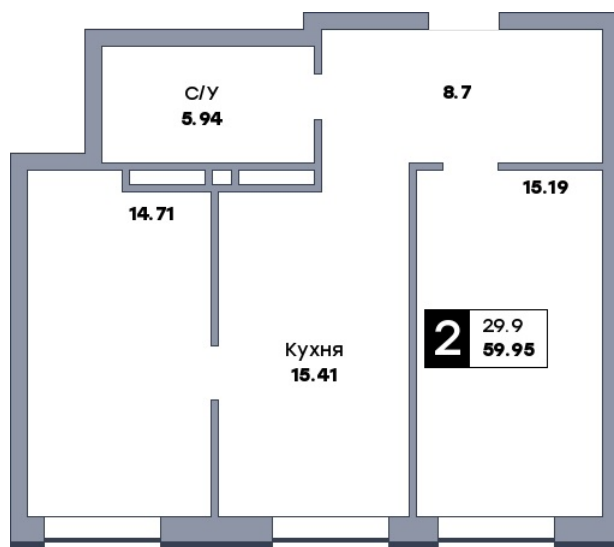

## 2 комнатная квартира, №253

ЖК «Спутник» | ул. Советской Армии / ул. 8-я Радиальная | Секция 2 | этаж 14 |  
 Срок сдачи: II квартал 2028

Планировка

ул. Советской Армии

Вид во двор

На плане

Вид из окна

Площадь

Общая	59.95 м <sup>2</sup>
Кухни	15.41 м <sup>2</sup>
Комната №1	15.19 м <sup>2</sup>
Комната №2	14.71 м <sup>2</sup>

**от 10 071 600 ₽**

Цена за м <sup>2</sup>	от 168 000 ₽
В ипотеку / мес.	от 19 467 ₽