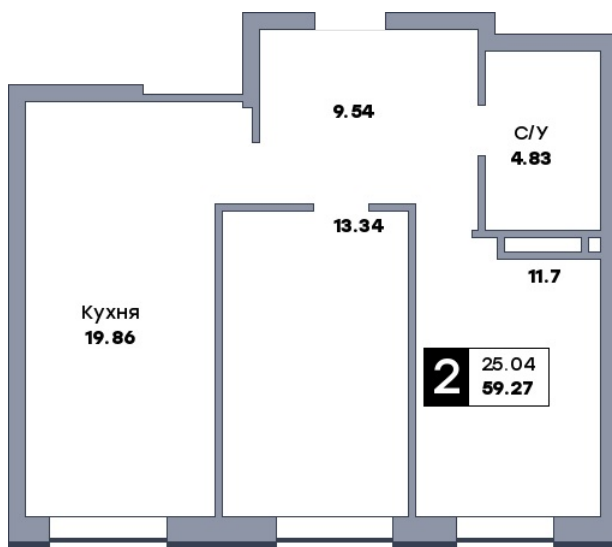

2 комнатная квартира, №252

ЖК «Спутник» | ул. Советской Армии / ул. 8-я Радиальная | Секция 2 | этаж 13 |
 Срок сдачи: II квартал 2028

Планировка

ул. Советской Армии

Вид во двор

На плане

Вид из окна

Площадь

Общая 59.27 м²

Кухни 19.86 м²

Комната №1 11.7 м²

Комната №2 13.34 м²

от 9 957 360 ₽

Цена за м² от 168 000 ₽

В ипотеку / мес. от 19 247 ₽

Застройщик