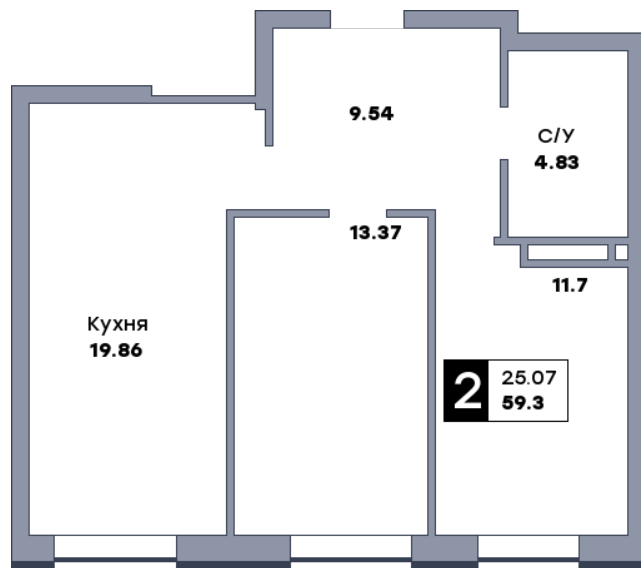

2 комнатная квартира, №252

ЖК «Спутник» | Секция 2 | этаж 13 | Срок сдачи: II квартал 2028

Планировка

На плане

Вид из окна

Площадь	
Общая	59.27 м ²
Кухни	19.86 м ²
Комната №1	11.7 м ²
Комната №2	13.34 м ²

Стоимость
9 068 310 ₹