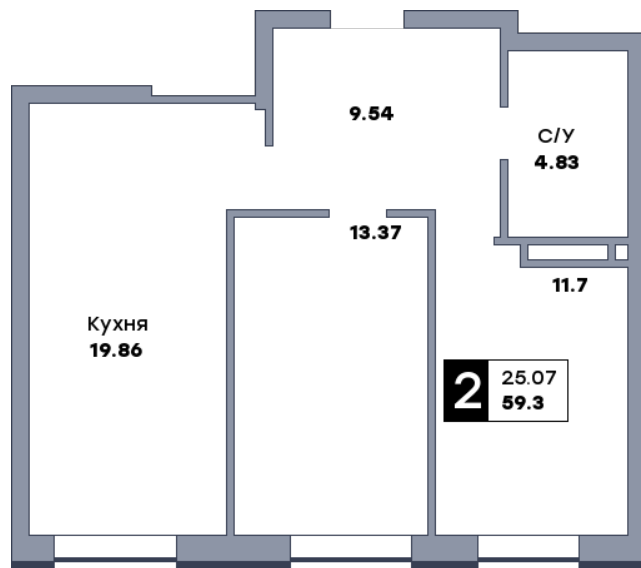

# 2 комнатная квартира, №252

ЖК «Спутник» | Секция 2 | этаж 13 | Срок сдачи: II квартал 2028

Планировка

На плане

Вид из окна

Площадь	
Общая	59.27 м <sup>2</sup>
Кухни	19.86 м <sup>2</sup>
Комната №1	11.7 м <sup>2</sup>
Комната №2	13.34 м <sup>2</sup>