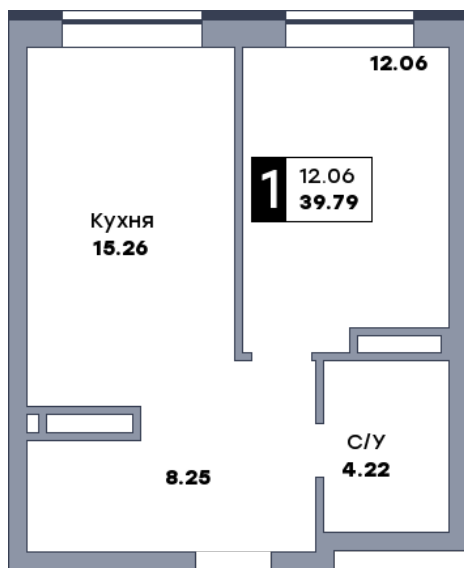

1 комнатная квартира, №249

ЖК «Спутник» | Секция 2 | этаж 13 | Срок сдачи: II квартал 2028

Планировка

На плане

Вид из окна

Площадь	
Общая	39.76 м ²
Кухни	15.26 м ²
Комната №1	12.03 м ²

Стоимость

6 162 800 ₹