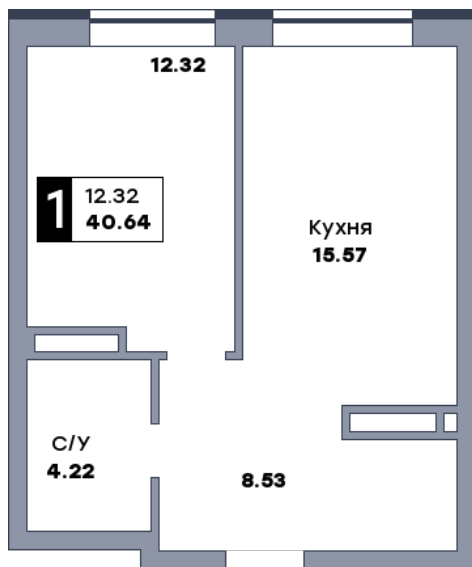

1 комнатная квартира, №248

ЖК «Спутник» | Секция 2 | этаж 13 | Срок сдачи: II квартал 2028

Планировка

На плане

Вид из окна

Площадь	
Общая	40.61 м ²
Кухни	15.57 м ²
Комната №1	12.29 м ²

Стоимость
6 294 550 Р