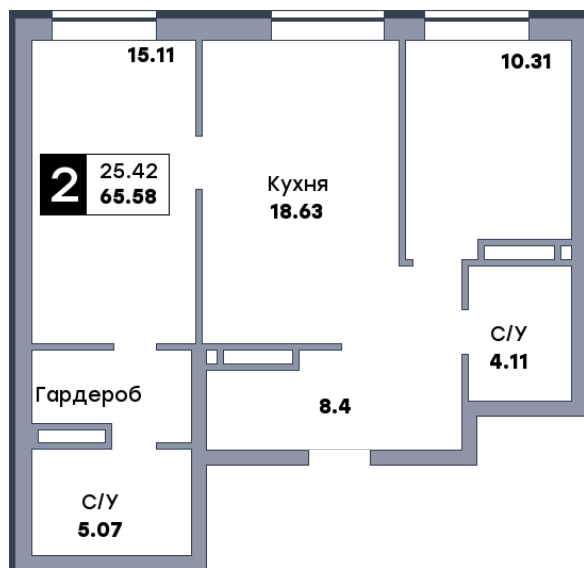

2 комнатная квартира, №246

ЖК «Спутник» | Секция 2 | этаж 13 | Срок сдачи: II квартал 2028

Планировка

На плане

Вид из окна

Площадь	
Общая	65.58 м ²
Кухни	18.63 м ²
Комната №1	15.11 м ²
Комната №2	10.31 м ²