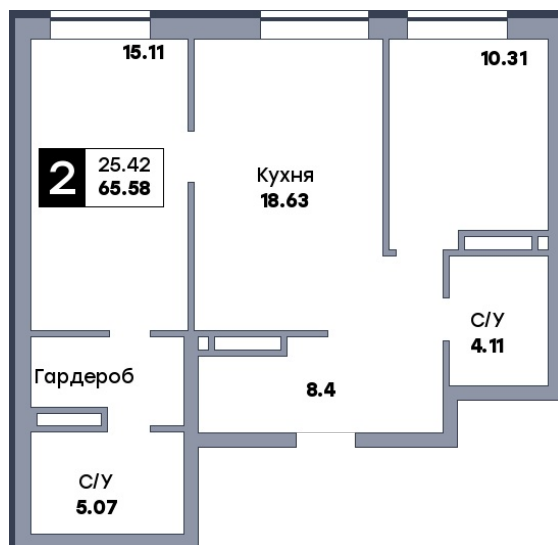

## 2 комнатная квартира, №246

ЖК «Спутник» | ул. Советской Армии / ул. 8-я Радиальная | Секция 2 | этаж 13 |  
 Срок сдачи: II квартал 2028

Планировка

ул. Советской Армии

Вид во двор

На плане

Вид из окна

Площадь

Общая 65.58 м<sup>2</sup>

Кухни 18.63 м<sup>2</sup>

Комната №1 15.11 м<sup>2</sup>

Комната №2 10.31 м<sup>2</sup>

Особенности планировки

Мастер-спальня

**от 10 886 280 Р**

Цена за м<sup>2</sup> от 166 000 Р