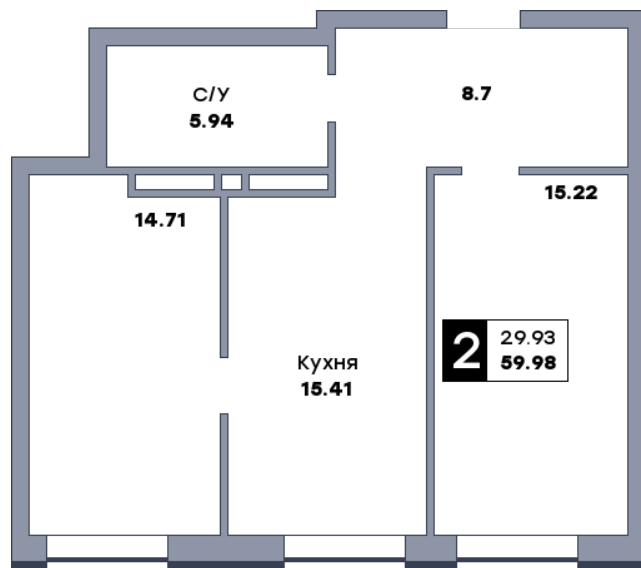

2 комнатная квартира, №244

ЖК «Спутник» | Секция 2 | этаж 13 | Срок сдачи: II квартал 2028

Планировка

На плане

Вид из окна

Площадь	
Общая	59.95 м²
Кухни	15.41 м²
Комната №1	15.19 м²
Комната №2	14.71 м²

Стоимость	
9 172 350 Р	
Цена за м²	153 000 Р
В ипотеку / мес.	от 17 712 Р